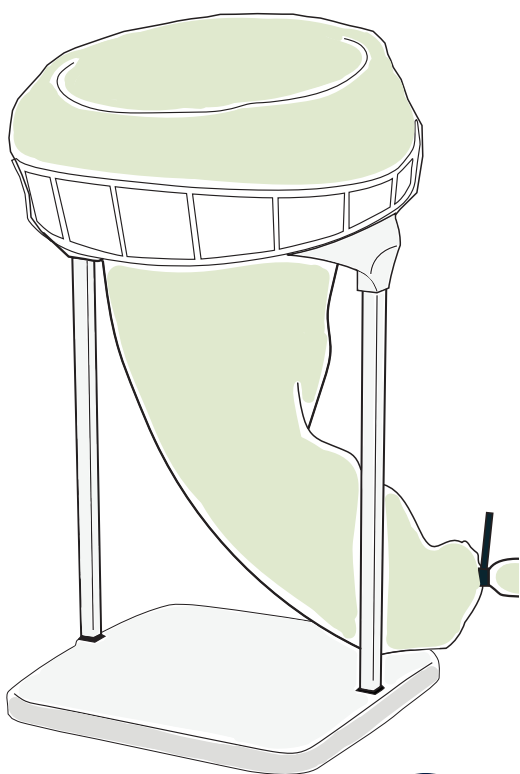

#### Dimensjoner

Høyde: 965 mm  
Bredde: 565 mm  
Innkaståpning: 305 x 250 mm  
Vekt: 8,0 kg

i Longopac® veiledning

## Hvordan montere et Longopac® sekkmagasin?

Veiledningen er beregnet for alle Longopac® avfallssystemer.

Eksemplet er vist på en Longopac® Stand Classic.

**Longopac®**  
invented by PAXXO

Longopac® er et innovativt system utviklet for bedre avfallshåndtering