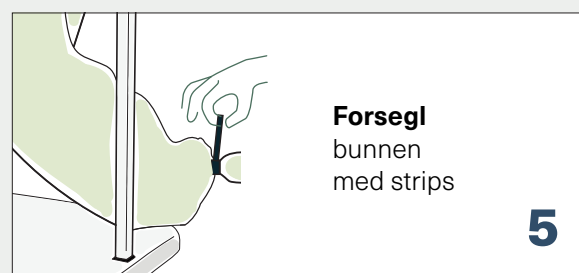

- ✓ Sekkens bunn er forseglet med strips
- ✓ Stativet er klart til bruk

Scan QR-koden

For å se **video demonstrasjon** av skifting av sekkmagasin.