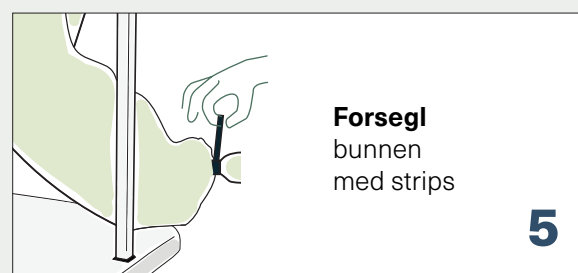

- ✓ Sekkens bunn er forseglet med strips
- ✓ Stativet er klart til bruk

Scan QR-koden

For å se **video** **demonstrasjon** av skifting av sekkmagasin.